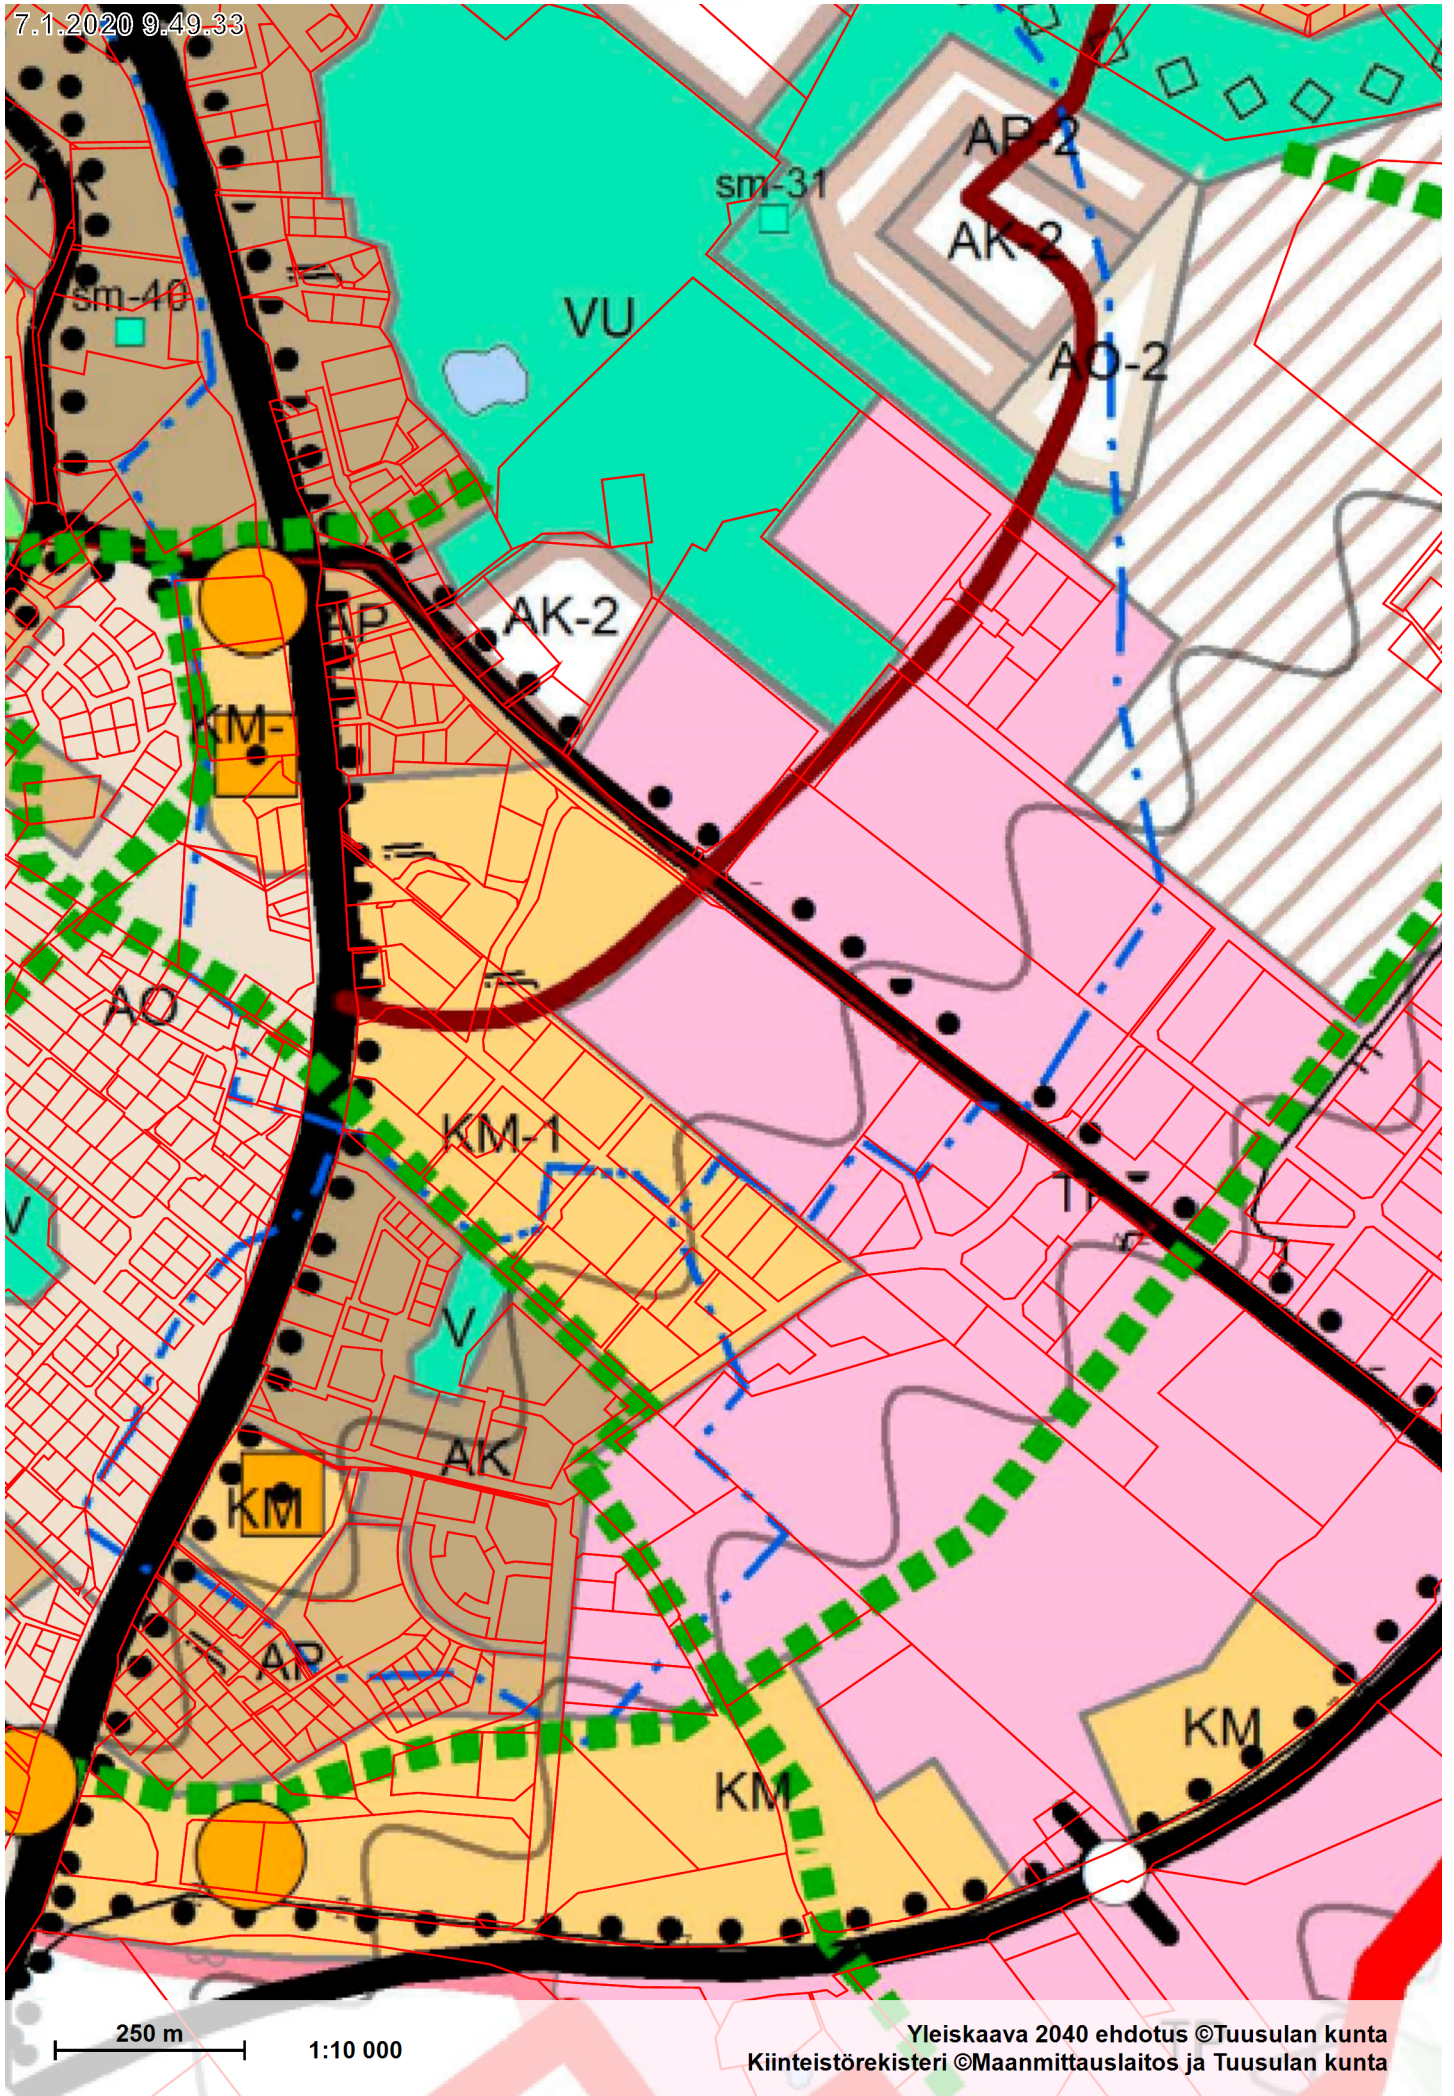

2020.9.43.06

Tuusulan urheilukeskus

Puustellinmetsä
Asuntomessut
v 2020

Tuusulanväylä

11589

Sulan
työpaikka-
alue

Fallbackantie

SULA

11466

Tuusulan itäväylä

250 m 1:10 000

Opaskartta ©Tuusulan kunta

250 m 1:10 000

7/1/2020 9:44:36

100 m 1:5 000

Pohjakartta ©Tuusulan kunta

100 m

1:5 000

7.1.2020 9:48:01

7.1.2020 9:53.16

Pohjakaartta, Jätevesiviemäri, Paineviemäri, Sadevesiviemäriverkosto, Selitteet, Vesijohtoverkosto ©Tuusulan kunta
Kiinteistörekisteri ©Maanmittauslaitos ja Tuusulan kunta