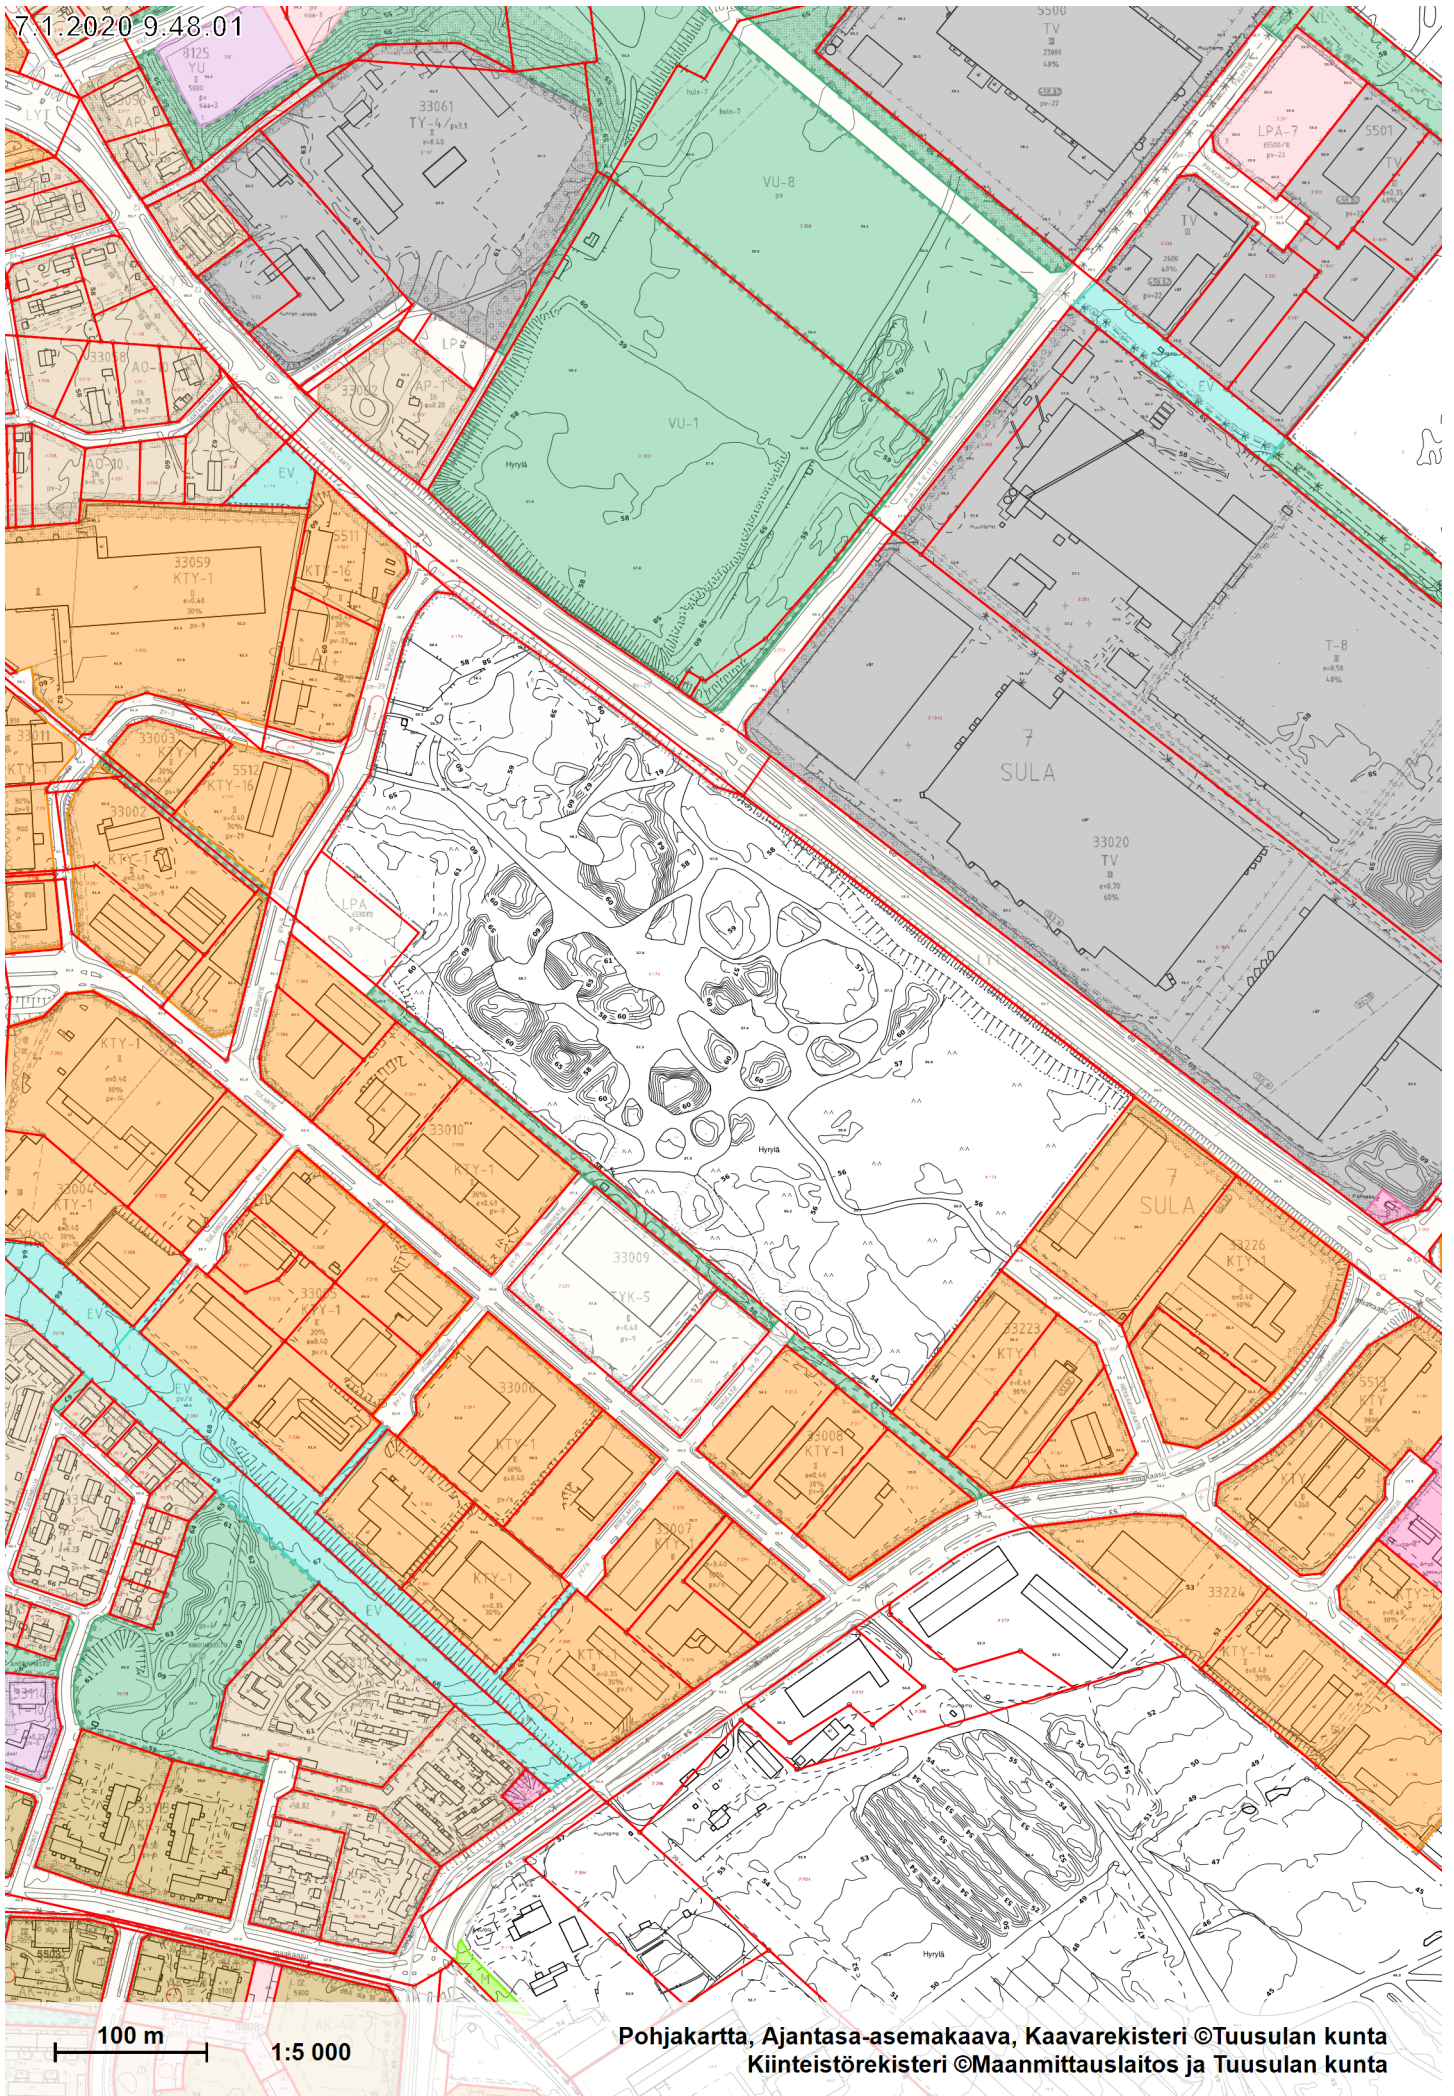

2020.9.43.06

Tuusulan urheilukeskus

Puustellinmetsä
Asuntomessut
v 2020

Tuusulanväylä

11589

Sulan
työpaikka-
alue

Fallbackantie

SULA

11466

Tuusulan itäväylä

250 m 1:10 000

Opaskartta ©Tuusulan kunta

250 m 1:10 000

7/1/2020 9:44:36

100 m 1:5 000

Pohjakartta ©Tuusulan kunta

100 m

1:5 000

7.1.2020 9:48:01

7.1.2020 9:53.16

Pohjakaartta, Jätevesiviemäri, Paineviemäri, Sadevesiviemäriverkosto, Selitteet, Vesijohtoverkosto ©Tuusulan kunta
Kiinteistörekisteri ©Maanmittauslaitos ja Tuusulan kunta