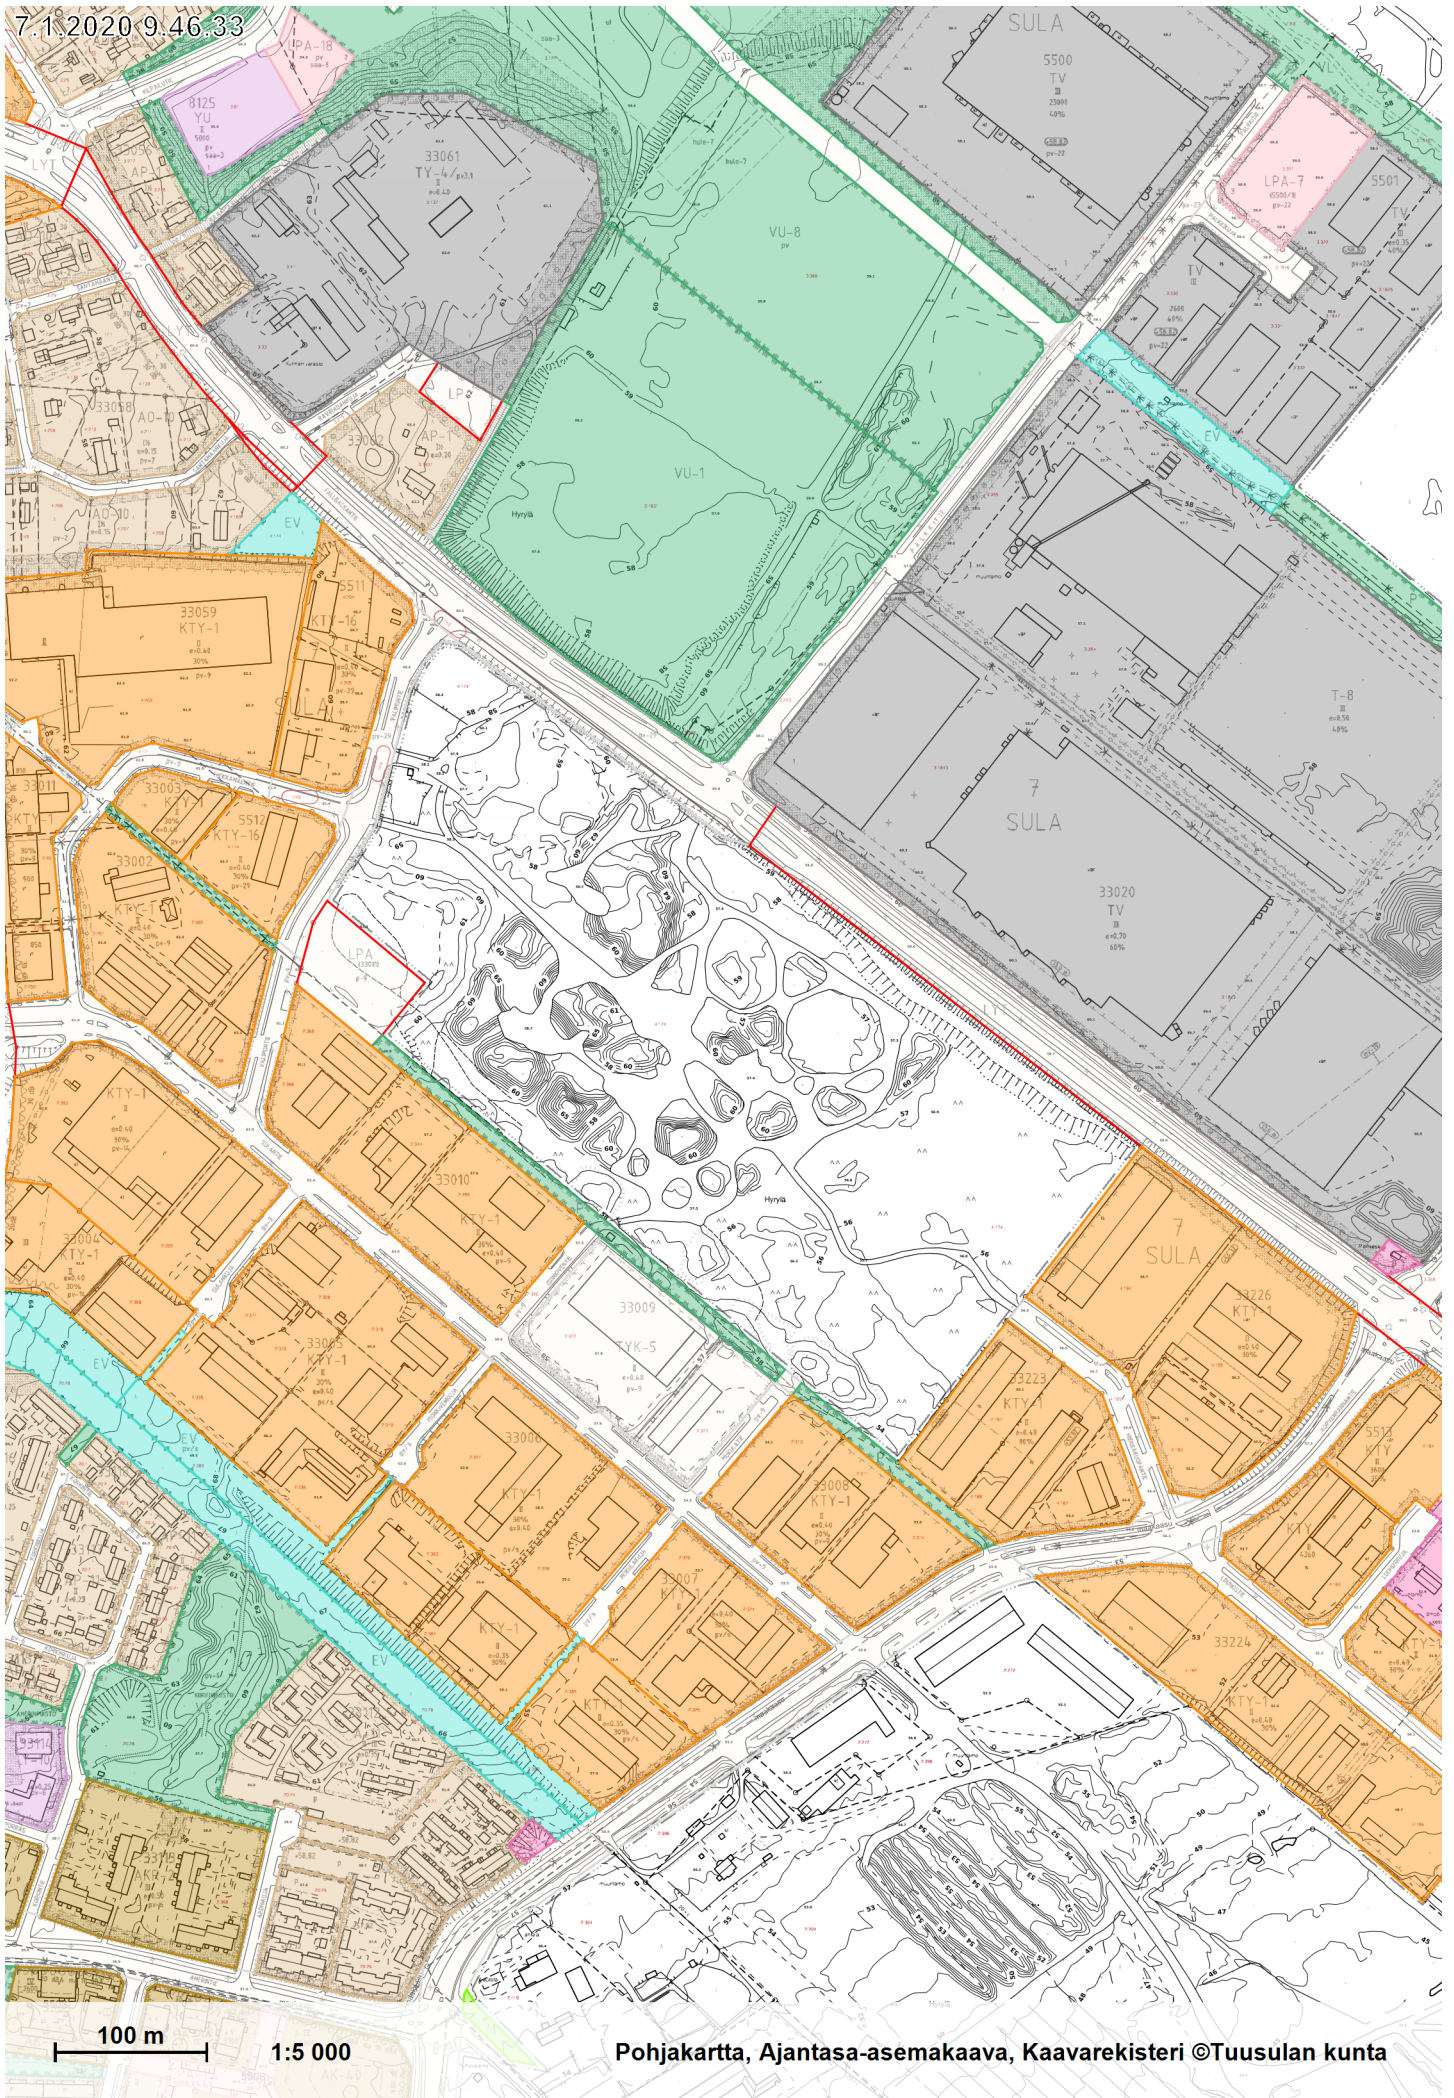

2020.9.43.06

Tuusulan urheilukeskus

Puustellinmetsä
Asuntomessut
v 2020

Tuusulanväylä

11589

Sulan
työpaikka-
alue

Fallbackantie

SULA

11466

Tuusulan itäväylä

250 m 1:10 000

Opaskartta ©Tuusulan kunta

250 m 1:10 000

7/1/2020 9:44:36

100 m 1:5 000

Pohjakartta ©Tuusulan kunta

100 m

1:5 000

7.1.2020 9:48:01

7.1.2020 9:53.16

Pohjakaartta, Jätevesiviemäri, Paineviemäri, Sadevesiviemäriverkosto, Selitteet, Vesijohtoverkosto ©Tuusulan kunta
Kiinteistörekisteri ©Maanmittauslaitos ja Tuusulan kunta