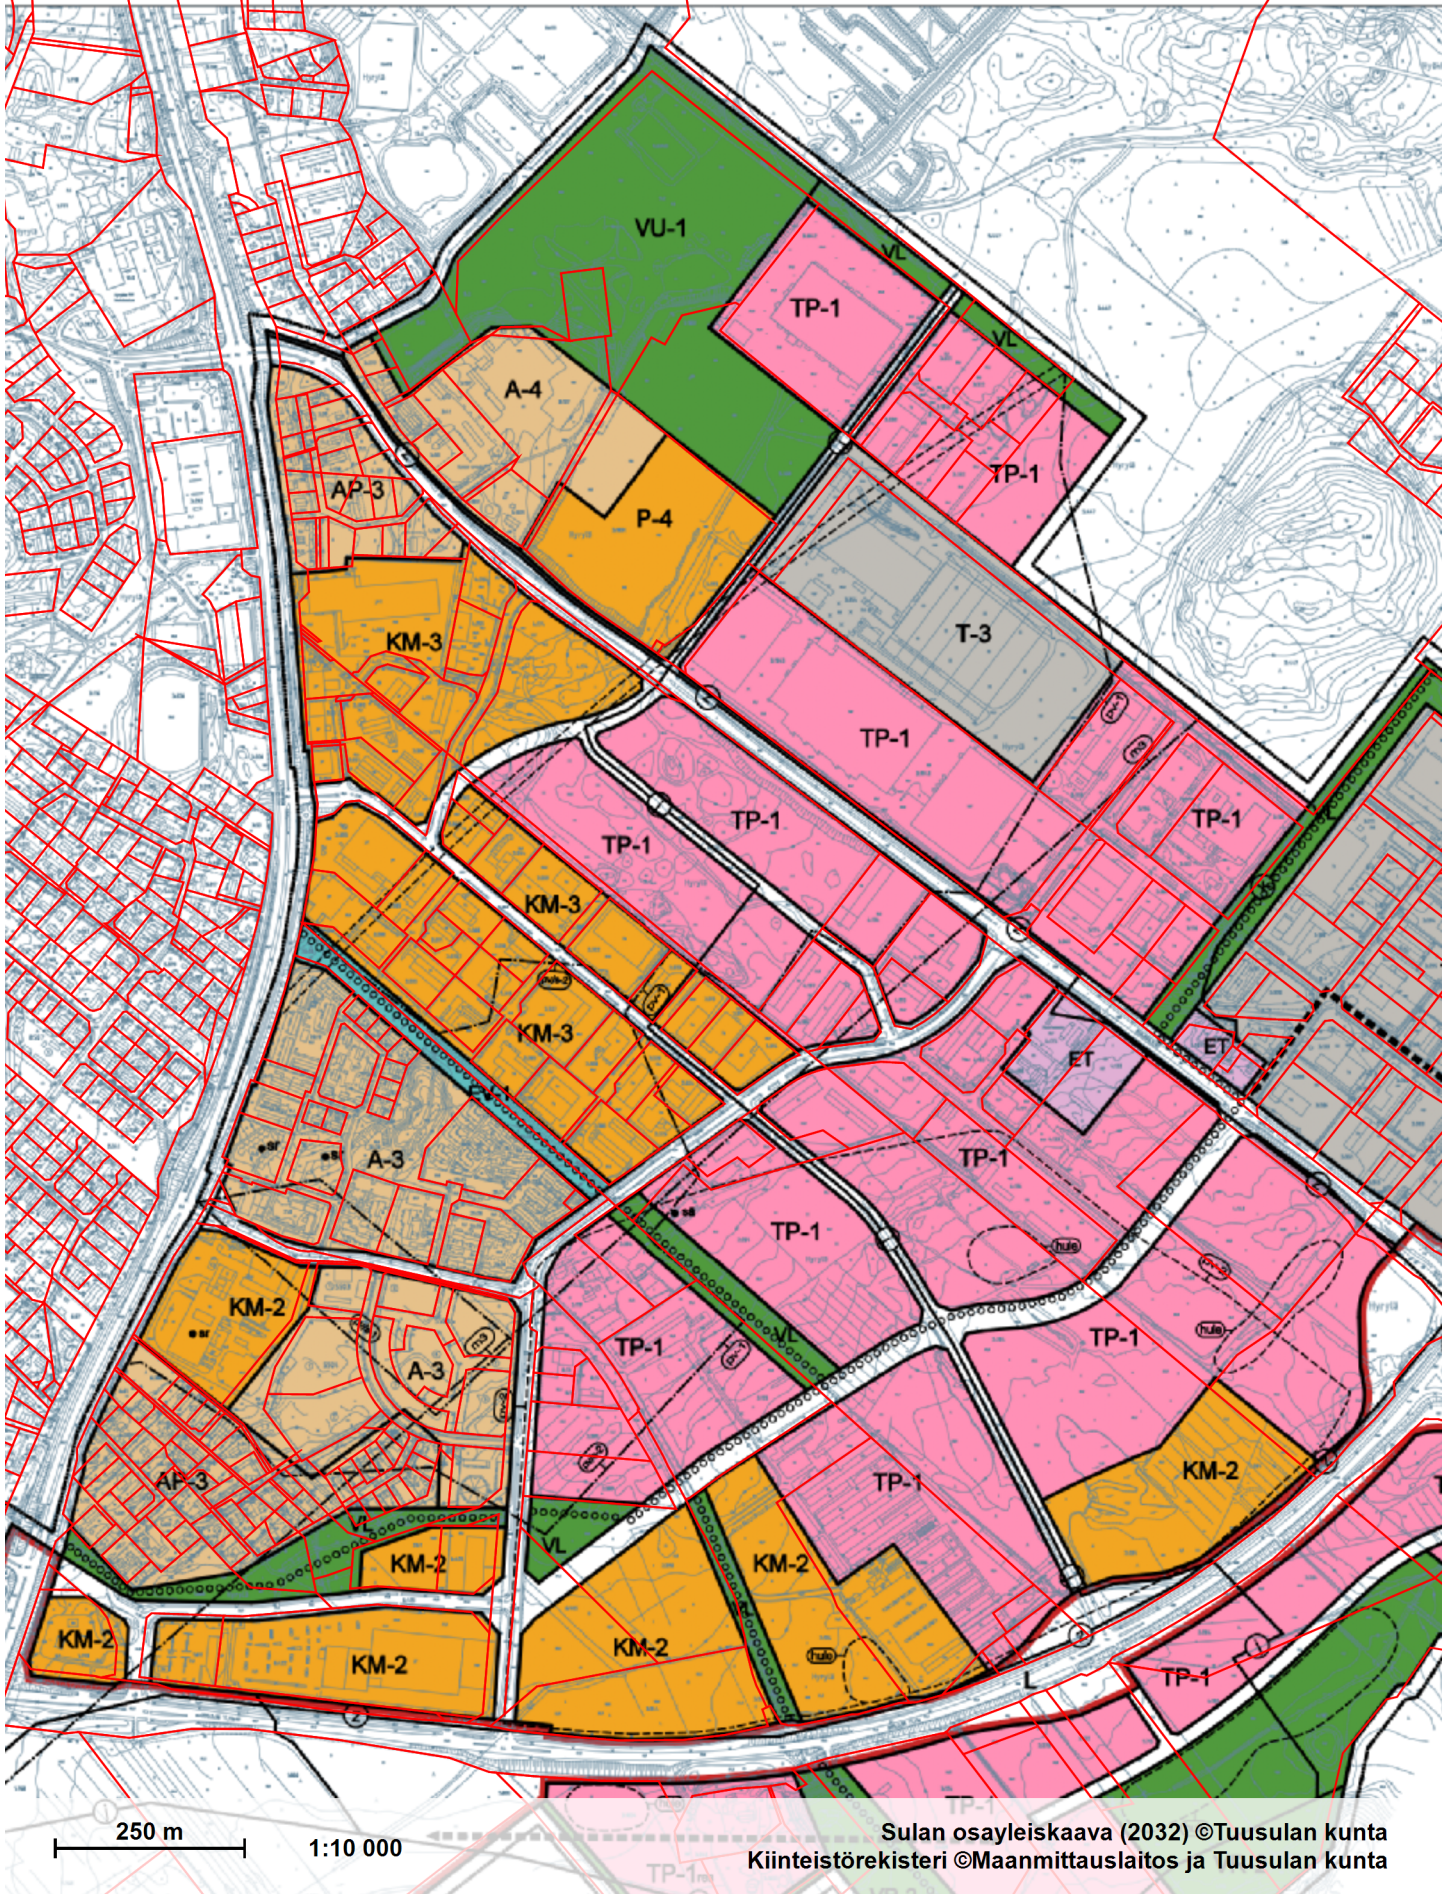

2020.9.43.06

Tuusulan urheilukeskus

Puustellinmetsä
Asuntomessut
v 2020

Tuusulanväylä

11589

Sulan
työpaikka-
alue

Fallbackantie

SULA

11466

Tuusulan itäväylä

250 m 1:10 000

Opaskartta ©Tuusulan kunta

250 m 1:10 000

7/1/2020 9:44:36

100 m 1:5 000

Pohjakartta ©Tuusulan kunta

100 m

1:5 000

7.1.2020 9:48:01

7.1.2020 9:53.16

Pohjakaartta, Jätevesiviemäri, Paineviemäri, Sadevesiviemäriverkosto, Selitteet, Vesijohtoverkosto ©Tuusulan kunta
Kiinteistörekisteri ©Maanmittauslaitos ja Tuusulan kunta